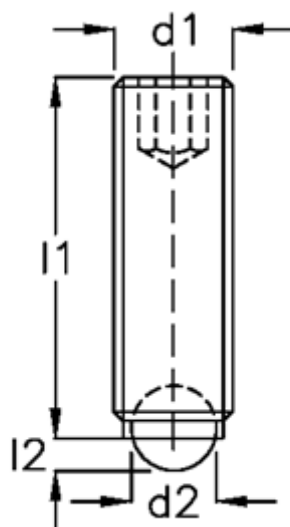

Varenummer: 20902657B
Beskrivelse: E+G Kuglespændeskruer
GN 605-M10-12-A

Mål

d1	= M10
d2	= 7.0
Indvendig sekskant	= 5.0
l1	= 12
l2	= 2.3